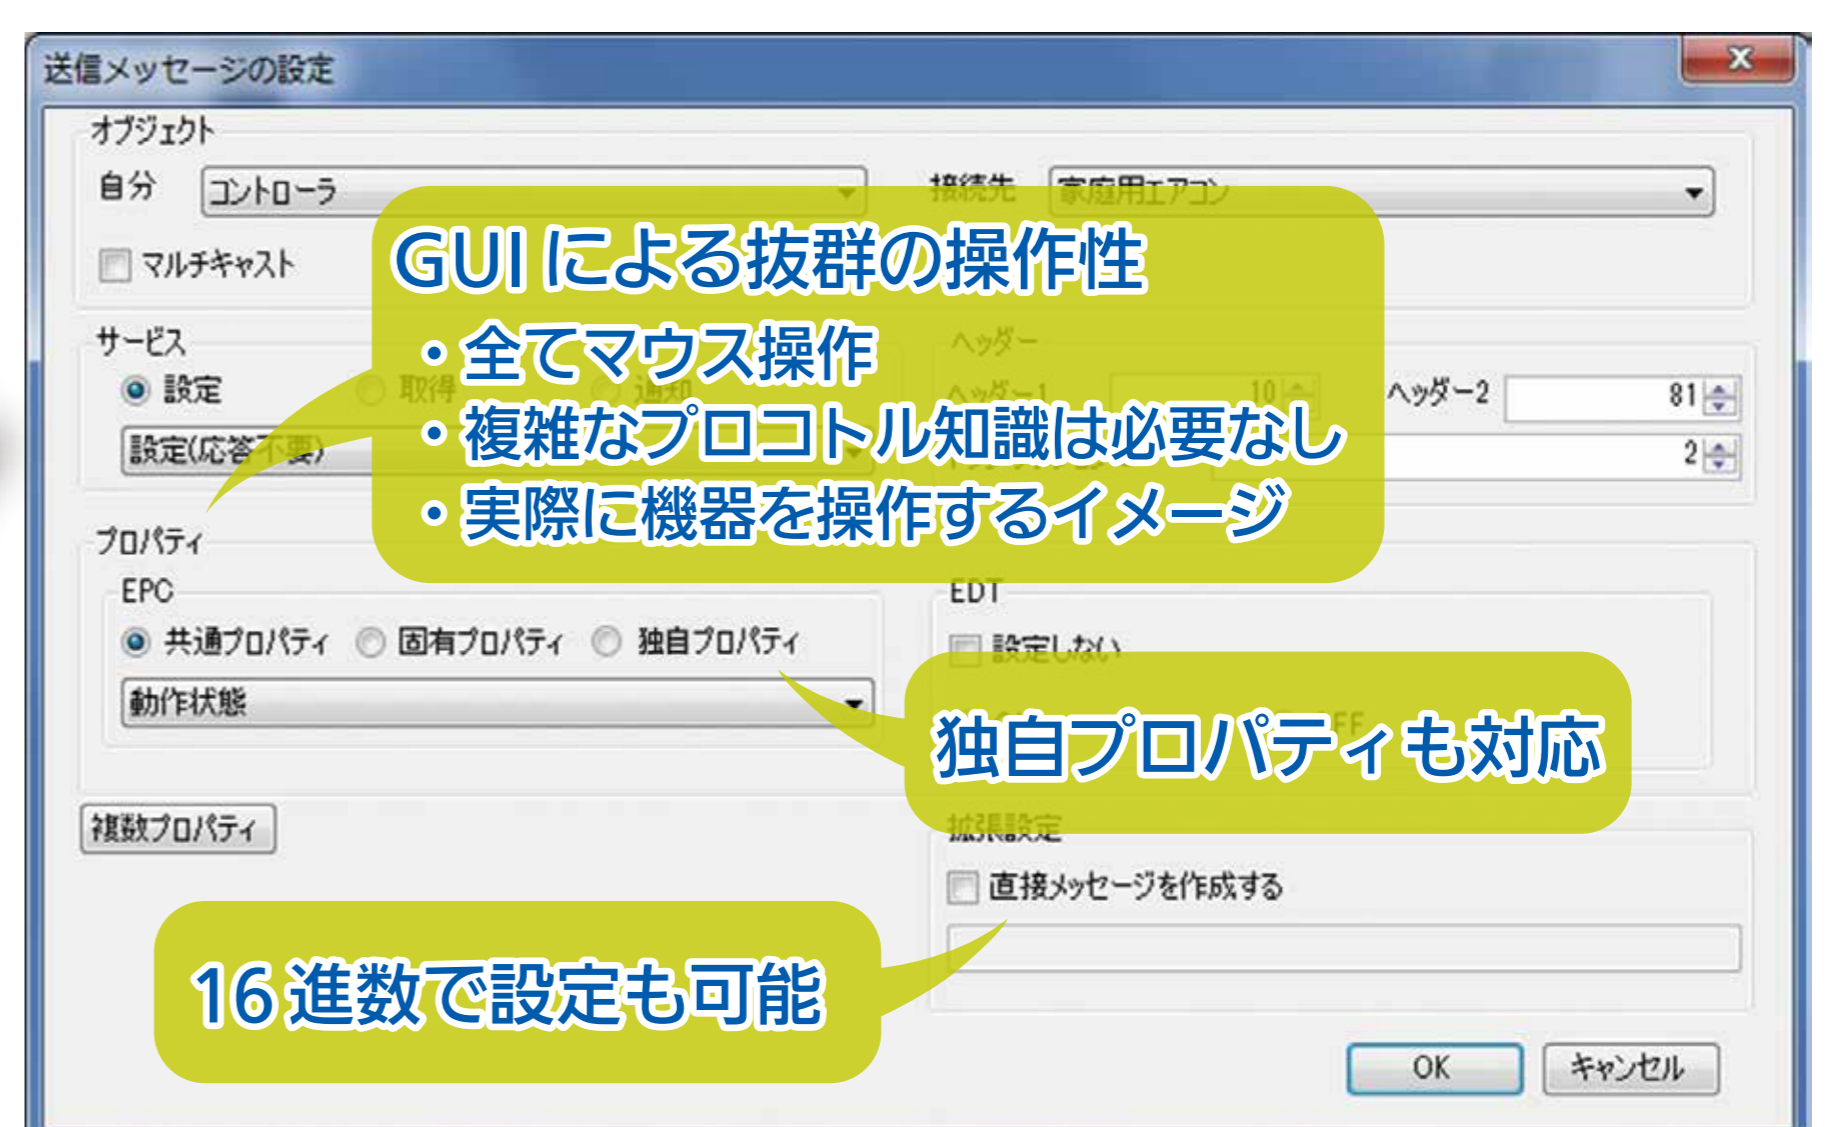

メッセージが簡単に作れる！

TSP

<http://www.tsp-net.co.jp/>