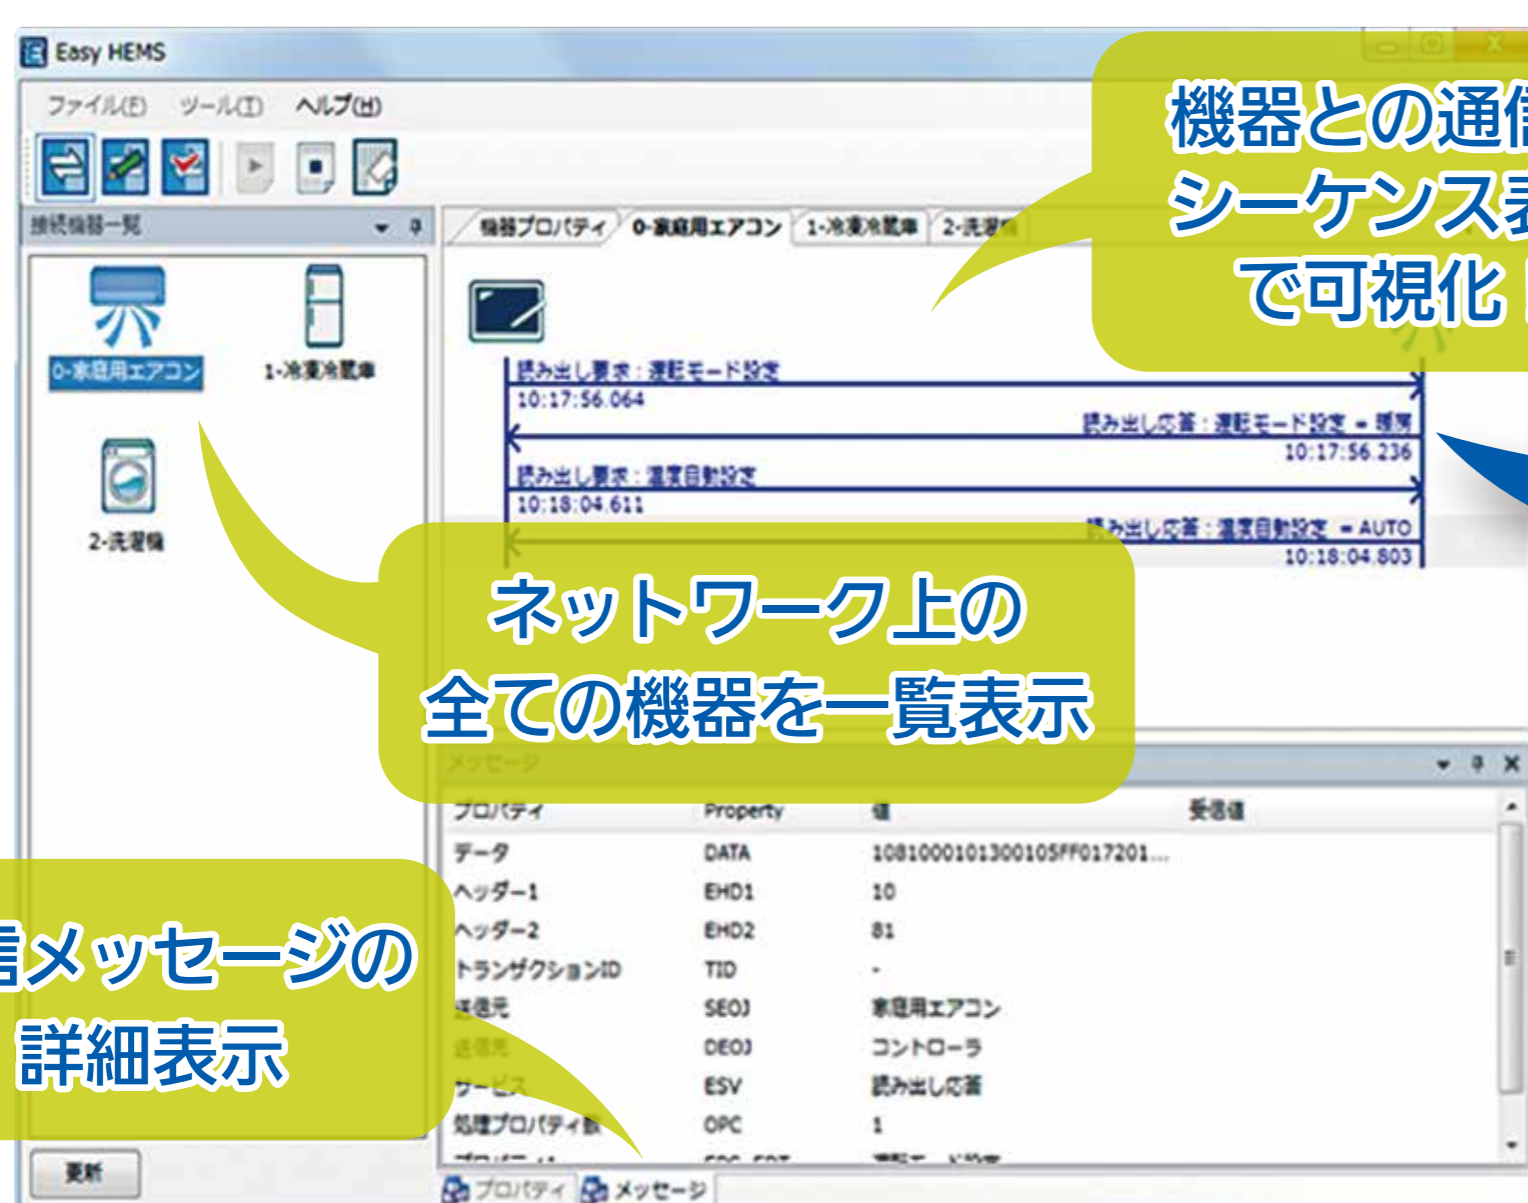

Easy HEMS

ECHONET Lite 対応機器 テスト支援ツール

Easy HEMS とは？

- ✓ ECHONET Lite 対応機器を Windows PC で総合的にテストする支援ツールです。
- ✓ イーサネットと Wi-Fi と 920MHz 帯無線通信に対応しています。
- ✓ インストール直後から開発機器の動作確認が行えます。
- ✓ ECHONET Lite 対応機器の詳細なパラメータの知識が無くてもテストケースの作成が可能です。
- ✓ ECHONET Lite 認証試験の実施が可能です。*

* 規定により認証試験はエコーネットコンソーシアム会員企業のみご利用いただけます。

Easy HEMS の特長とは？

通信のシーケンス表示！