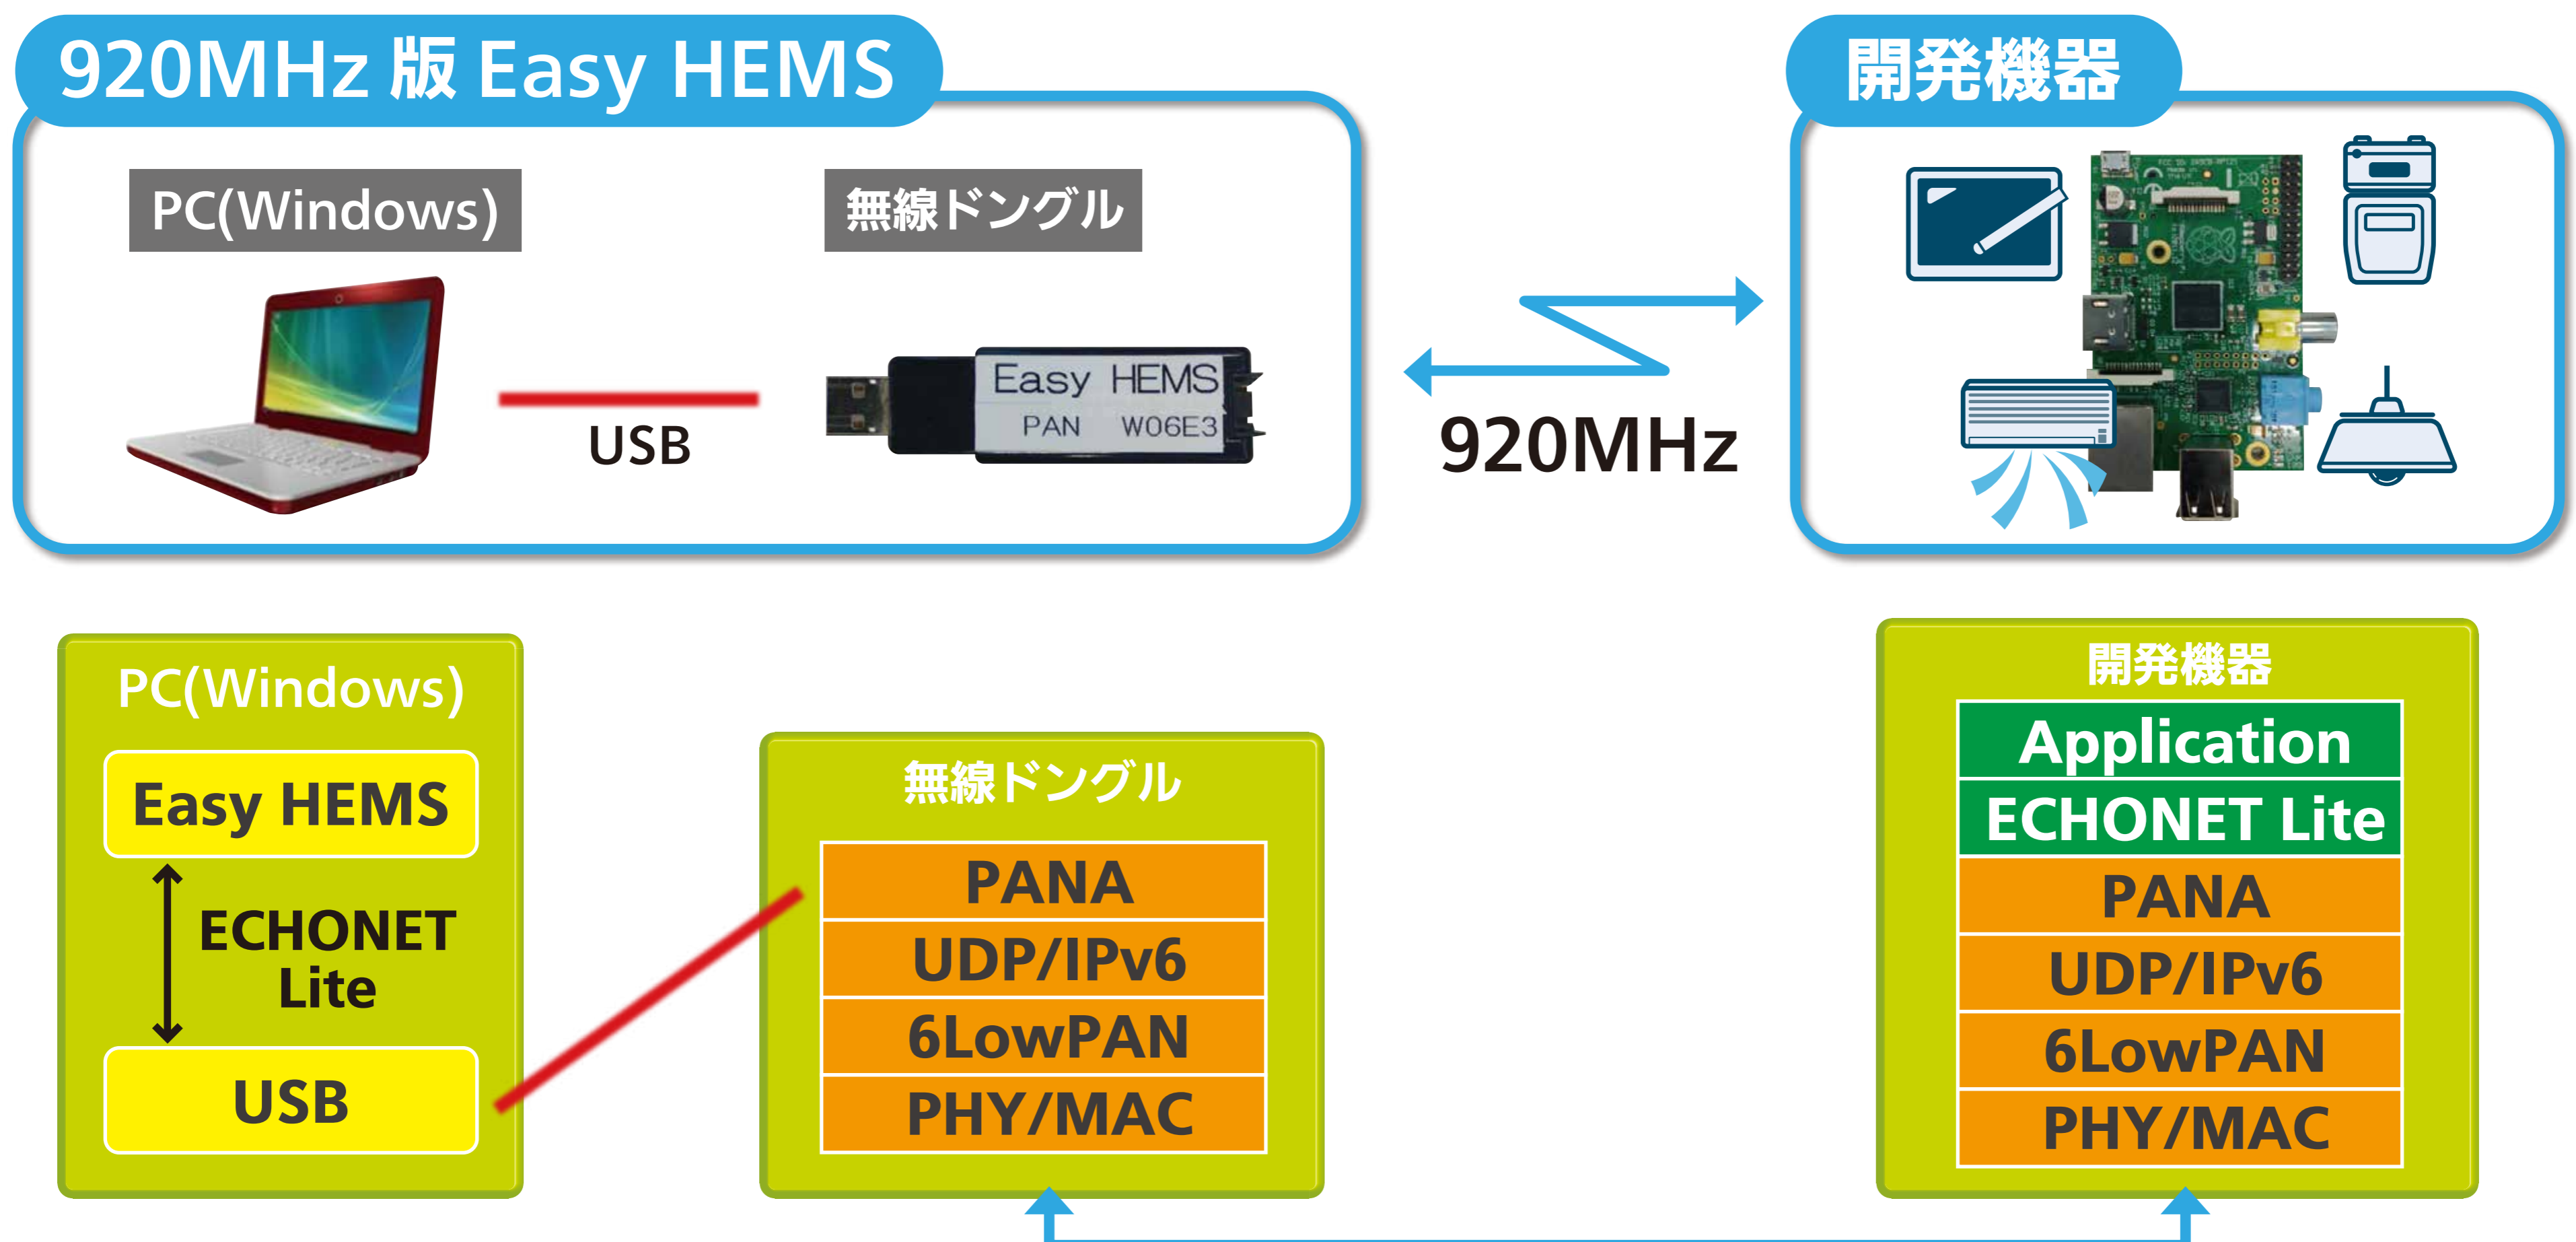

920MHz 帯無線通信 B ルートと HAN に対応！

ポイント

- ✓ スマートメーターに採用されている 920MHz B ルートに対応！
- ✓ 家庭内向けの 920MHz HAN に対応！
- ✓ USB 無線dongルを使い、製品インストール後すぐに機器の動作確認が行えます。*

* 無線dongルは PAN Coordinator/Device それぞれ別のdongルとなり、どちらかをお選びいただけます。

製品構成

ラインナップ

イーサネット版	イーサネットと Wi-Fi に対応
920MHz 版	イーサネットと Wi-Fi に加え、無線dongルを使い 920MHz にも対応